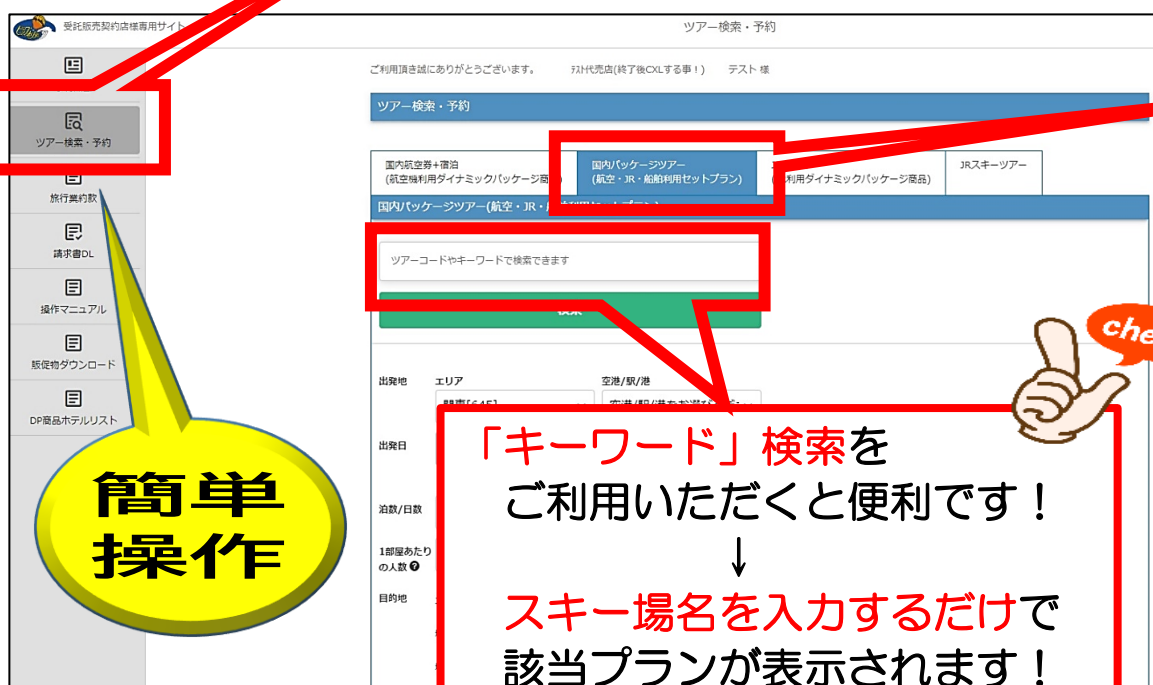

【スキー場】ルスツリゾート・星野リゾートトマム・富良野

【商品形態】料金変動型商品 (ご予約直後より取消料が発生します)

【販売手数料】**10%** ← 他社に負けない**高い販売手数料率**を設定！

◆ご予約について◆

貴社の収益UPに
貢献します！

【予約締切日】出発日の**2日前**までご予約できます。

【予約方法】**代理店様専用WEBサイト**よりご予約ください。

https://big.s.jp/agent_mypage_sys/login/

※操作方法など詳細はWEBサイトにアップしている「**操作マニュアル**」をご覧ください

①ログイン後、
メニュー画面で「**ツアー検索・予約**」ボタンをクリック！

②「**国内パッケージツアー**
(航空・JR・船舶利用**セットプラン**)」
タブをクリックして、検索項目に
ご希望内容をご入力ください。

③「**検索**」ボタンをクリックすると、
ご希望内容に沿ったプランが
表示されます。

**簡単
操作**

「**キーワード**」検索を
ご利用いただくと便利です！
↓
スキー場名を入力するだけで
該当プランが表示されます！