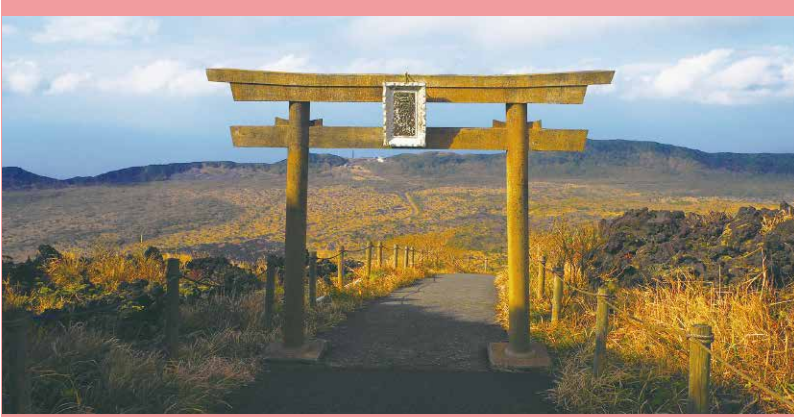

2019年
4~8月出発
※一部コース及び設定除外日を除く
春 夏

旅行代金 **¥26,800~¥54,800**
スーパーバリュー八丈島1泊2日/往復基本便・協定民宿(3~4名1室利用)・往復ANA利用コースの場合(おひとり様)

Tokyo **★** islands

八丈島・大島

ANA
マイルがたまる!
(ANA利用コースのみ)

お申込みはご出発日の前日から
起算して**7日前**までOK!