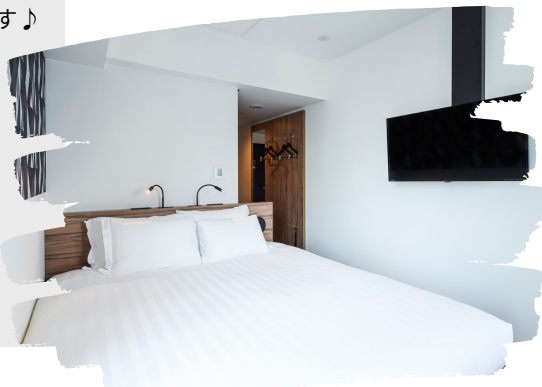

商品詳細・空き照会は
こちら

15,200 円 ~ 31,700 円

おとな1名様あたり1泊2日基本代金 (1~2名1室・税込)

ホリデイ・インエクスプレス 大阪シティセンター御堂筋 (一例)

共通のご案内

- ・列車選択OK！ご希望の列車をお選びいただけます。
- ・乗車駅は名古屋発着に加え、三河安城、豊橋、岡崎、刈谷、四日市、桑名発着から選択可

空室状況によって旅行代金は常に変動していますので、
最新の旅行代金は最寄りの旅行代理店にてご確認ください。

旅行企画・実施

ビッグホリデー株式会社

〒113-8401 東京都文京区本郷3-19-2 BHビル

- ◆観光庁長官登録旅行業第576号
- ◆一般社団法人日本旅行業協会正会員
- ◆旅行業公正取引協議会会員
- ◆ボンド保証会員

受託販売

お問い合わせ・お申し込みは信用のある当店をご利用ください